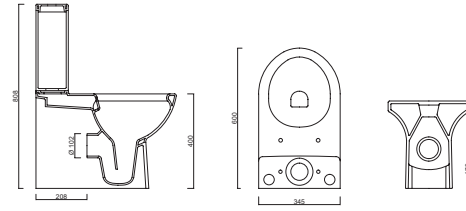

UN29DAK00 UNO RIMLESS DUVARA ASMA KLOZET
UN31DAK00 UNO RIMLESS WALL HUNG CLOSET