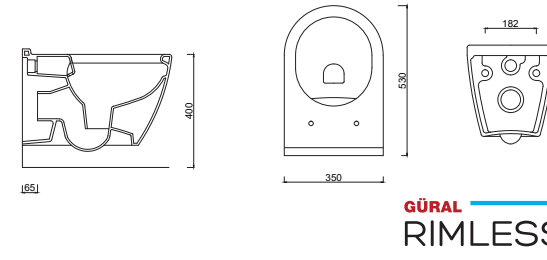

UN40DAK00 | **UN41DAK00**
UNO (49 cm) RIMLESS DUVARA ASMA KLOZET | UNO (49 cm) RIMLESS WALL HUNG CLOSET