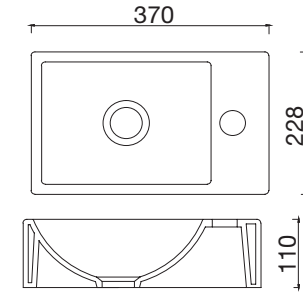

FC13MUL01
DİK DÖRTGEN MOB. ÜSTÜ LVB. (23x37) SAĞ

FC13MUL01
SQUARE BOWL (23x37) RIGHT