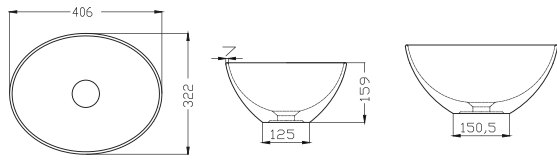

Mobilya Üstü Lavabolar / Top Counter Bowls

NO27MUL00
NOVA ÇAP 45 cm MOBİLYA ÜSTÜ
LAVABO-BATARYA DELİKSİZ

NO27MUL00
NOVA BOWL (Ø45 cm)

NO27MUL01
NOVA ÇAP 45 cm MOBİLYA ÜSTÜ
LAVABO-BATARYA DELİKLİ

NO27MUL01
NOVA BOWL (Ø45 cm)

Mobilya Üstü Lavabolar / Top Counter Bowls