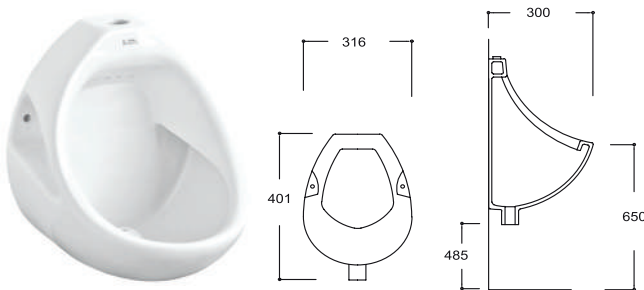

TP01PSR00 | **TP01PSR00**
PİSUVAR | URINAL