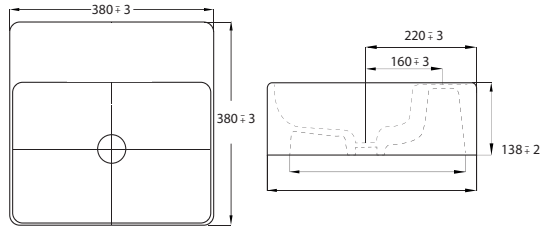

NO28MUL01
NOVA 42x42 cm KARE MOBİLYA ÜSTÜ
LAVABO-BATARYA DELİKLİ

NO28MUL01
NOVA BOWL (42x42 cm)

NO21TUL01
NOVA TEZGAHÜSTÜ GEÇMELİ
LAVABO (45X65)

NO21TUL01
NOVA SEMİ İNLET BASIN (45x65)

NO46MUL00
NOVA 38x38 cm MOBİLYA ÜSTÜ
LAVABO-BATARYA DELİKSİZ