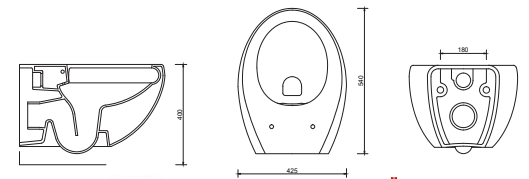

AR25MUL01
ARYA ASİMETRİK MOBİLYA ÜSTÜ LAVABO

AR25MUL01
ARYA ASYMETRIC BOWL

AR29DAK00
ARYA RIMLESS DUVARA ASMA KLOZET

AR31DAK00
ARYA RIMLESS WALL HUNG CLOSET

GÜRAL
RIMLESS