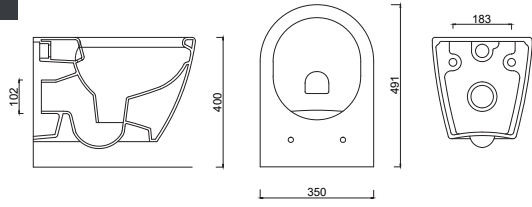

UN31DAK00
UNO RIMLESS WALL HUNG CLOSET

Duvara Asma Klozetler / Wall Hung Closets

UNO

GÜRAL RIMLESS

UN40DAK00
UNO (49 cm) RIMLESS DUVARA
ASMA KLOZET

UN41DAK00
UNO (49 cm) RIMLESS WALL
HUNG CLOSET

UNO

UN60DAK00
UNO DUVARA ASMA KLOZET