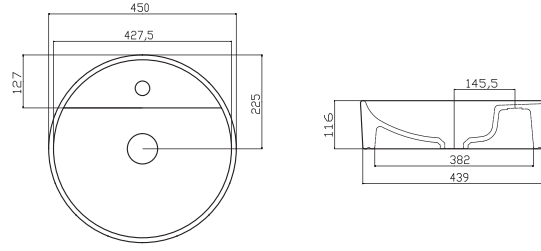

NO28MUL01
NOVA 42x42 cm KARE MOBİLYA ÜSTÜ
LAVABO-BATARYA DELİKLİ

NO28MUL01
NOVA BOWL (42x42)

Mobilya Üstü Lavabolar / Top Counter Bowls

NO27MUL00
NOVA ÇAP 45 cm MOBİLYA ÜSTÜ
LAVABO-BATARYA DELİKSİZ

NO27MUL00
NOVA BOWL (Ø45 cm)