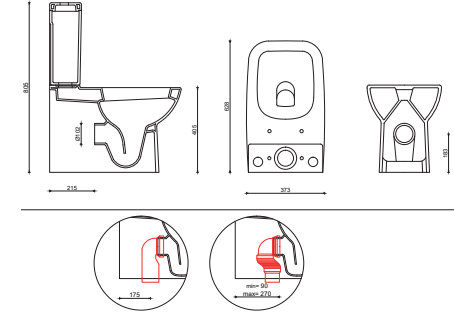

NE01RZV
CISTERN

NE01BDE00
NERO BIDE

NE01BDE00
NERO BIDE

NE03DTK00
NERO DUVARA DAYALI TEK KLOZET

NE04DTK00
NERO SINGLE BACK TO WALL KLOZET

Mare

SADE,ŞIK VE MODERN....
PURE,ELEGANT AND MODERN

MA05KLZ00
MARE DUVARA DAYALI KLOZET
MA02RZV00
REZERVUAR
MA00KRK48
KLOZET + REZERVUAR