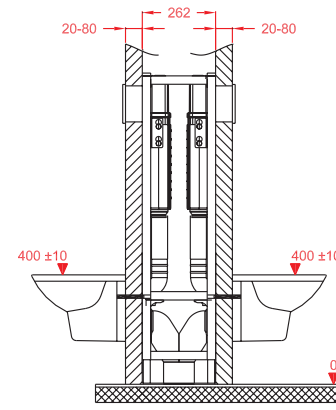

YMOORZV16

- Otel ve hastanelerde tek giderli sırt sırta uygulama
- 400 kg yük taşıyabilen metal profil konsol
- Deşarj seviyesi 1,5-3 lt az boşaltma, 2,5-6 lt tam boşaltma
- İnce duvar uygulamasında ekstra yer kazanılması için ayakları konsol içinden ve dışından uygulama imkanı
- Birebir sızdırmazlık ve basınç testleri yapılmıştır
- Ø 90-110 mm redüksiyonlu dirsek ve dirsek kelepçesi üzerinde ekstra taharet kelepçesi
- Geri emiş yapmayan filtreli, sessiz ve ani kapatmalı flatör (EN 14124'e göre Class II)
- Kauçuk parçalar hariç 5 yıl garanti
- Kumanda paneli hariçtir.

- Pre-installed self-standing dual flush concealed cistern, 80 mm thickness.
- Supporting frame tested according NF Standards (XP D12-208), tested at 400 kg, cataphoresis application against corrosion, 200 hours of resistance to salt spray, with adjustable feet
- Dual flush volume adjustable; Small quantity: 2,5 - 4 L Big quantity : 3 - 6 L
- Kiwa approved 1/4 turn spherical stop valve
- Kiwa approved flexible hose
- Styrofoam insulation against condensation
- Silent hydraulic fill valve - Class II, EN 14124
- Each cistern is tested individually in the works
- Pre-assembled discharge elbow Ø 90 mm with reducer Ø 110 or Ø 100 mm
- Clip-on collar to simplify the attachment of the pipe to the frame
- Including connecting sleeves for pan inlet and outlet with protective caps, built-in protection box for mortar, fixing materials
- 5 years guarantee, except rubber parts
- Without control plate.