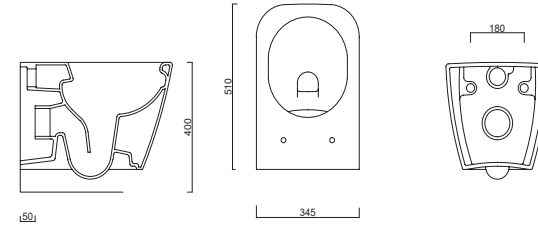

NO29DAK00 NOVA RIMLESS DUVARA ASMA KLOZET
NO31DAK00 NOVA RIMLESS WALL HUNG CLOSET