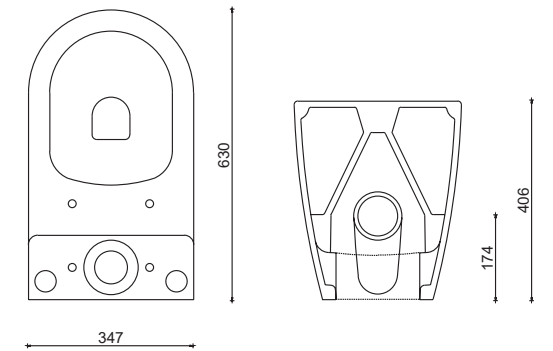

GÜRAL
RIMLESS