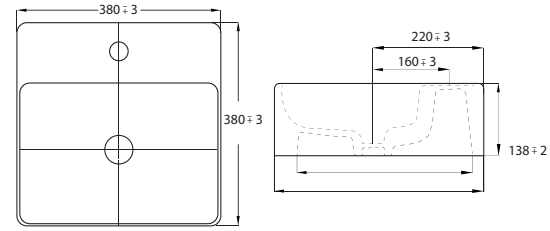

NO27MUL01
NOVA ÇAP 45 cm MOBİLYA ÜSTÜ
LAVABO-BATARYA DELİKLİ

NO27MUL01
NOVA BOWL (Ø45 cm)