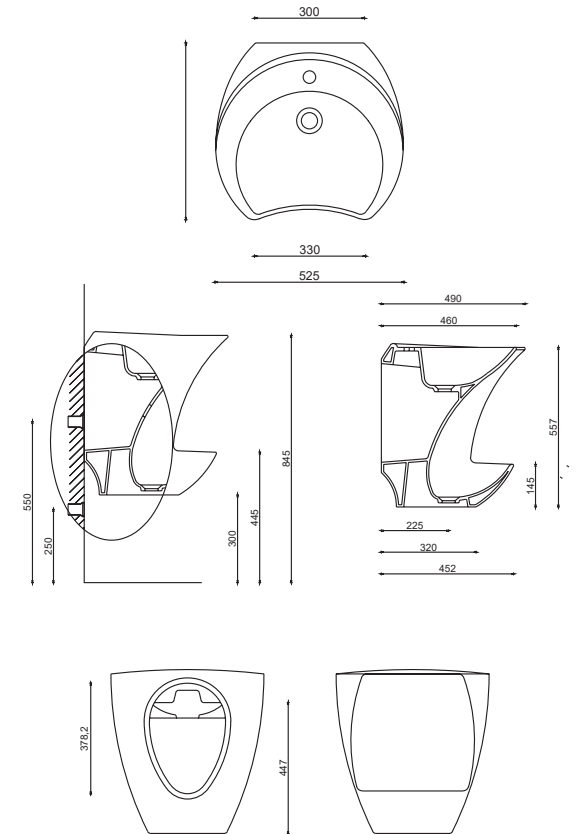

DD01MNL02 | DD01MNL02
DOUBLE DECK | DOUBLE DECK
SEMI MONOBLOCK WASHBASIN | ÇİFT HAZNELİ YARIM MONOBLOK LAVABO