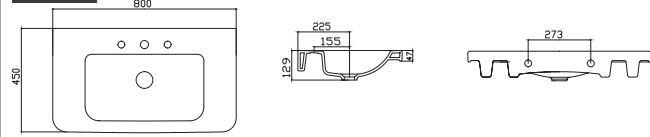

NOVA

NO41ELV01
NOVA ETAJERLİ LAVABO (45x80) | **NO41ELV01**
NOVA FURNITURE BASIN (45x80)

NOVA