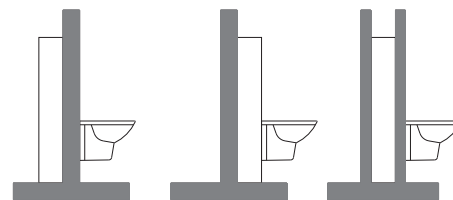

MONTAJ ŞEKLİ
INSTALLATION TYPES