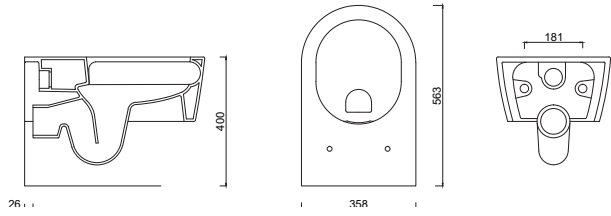

AS29DAK00 | **AS31DAK00**
ARIS RIMLESS DUVARA ASMA KLOZET | ARIS RIMLESS WALL HUNG CLOSET