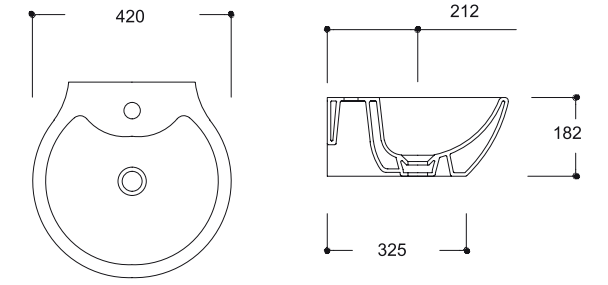

NO27MUL01
NOVA ÇAP 45 cm MOBİLYA ÜSTÜ
LAVABO-BATARYA DELİKLİ

NO27MUL01
NOVA BOWL (Ø45 cm)

TP03MUL00
MOBİLYA ÜSTÜ LAVABO (Ø 42)

TP03MUL00
BOWL (Ø 42)

Mobilya Üstü Lavabolar / Top Counter Bowls

TP03MUL01
MOBİLYA ÜSTÜ LAVABO (Ø 42)
ARMATÜR DELİKLİ