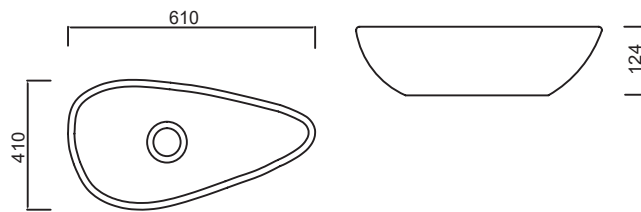

Mobilya Üstü Lavabolar / Top Counter Bowls

NO27MUL00
NOVA ÇAP 45 cm MOBİLYA ÜSTÜ
LAVABO-BATARYA DELİKSİZ

NO27MUL00
NOVA BOWL (Ø45 cm)

NO27MUL01
NOVA ÇAP 45 cm MOBİLYA ÜSTÜ
LAVABO-BATARYA DELİKLİ

NO27MUL01
NOVA BOWL (Ø45 cm)

Mobilya Üstü Lavabolar / Top Counter Bowls