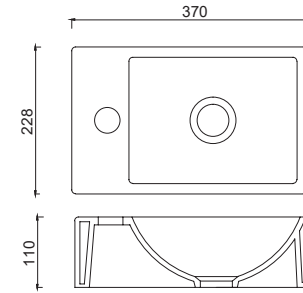

FC12MUL01
DİK DÖRTGEN MOB. ÜSTÜ LVB. (23x37) SOL

FC12MUL01
SQUARE BOWL (23x37) LEFT