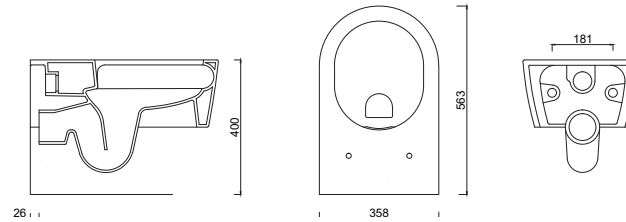

Duvara Asma Klozetler Wall Hung Closets

VENUS

Duvara Asma Klozetler / Wall Hung Closets

LUNA

GÜRAL
RIMLESS

ARIS

GÜRAL
RIMLESS

UNO

GÜRAL
RIMLESS