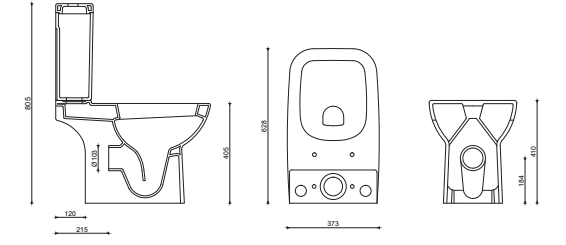

MARE

MA03KLZ00
MARE DUVARA YARIM DAYALI KLOZET
MA02RZV00
REZERVUAR

MA04KLZ00
MARE SEMI BACK TO WALL CLOSET
MA02RZV00
CISTERN