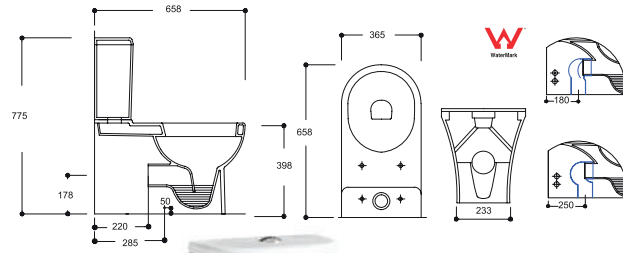

Duvara Dayalı Klozetler / Back to Wall Closets

NERO

NE05KLZ00
NERO DUVARA DAYALI KLOZET
NE01RZV
REZERVUAR
NE00KRK48
KLOZET + REZERVUAR

NE06KLZ00
NERO UNIVERSAL BACK TO WALL CLOSET
NE01RZV
CISTERN

SAFIR

SA05KLZ00
SAFIR DUVARA DAYALI KLOZET
SA02RZV00
REZERVUAR
SA00KRK48
KLOZET + REZERVUAR

SA06KLZ00
SAFIR UNIVERSAL BACK TO WALL CLOSET
SA02RZV00
CISTERN

COMPACT

K005KLZ00
COMPACT DUVARA DAYALI KLOZET
K001RZV00
REZERVUAR
K000KRK48
KLOZET + REZERVUAR

K006KLZ00
COMPACT UNIVERSAL BACK TO WALL CLOSET
K001RZV
CISTERN

COMPACT

K003KLZ00
COMPACT KLOZET (ARKA ÇIKIŞLI)
K001RZV
REZERVUAR

K004KLZ00
COMPACT CLOSET (P-TRAP)
K001RZV
CISTERN

Duvara Dayalı Klozetler / Back to Wall Closets

SOLE

S005KLZ00
SOLE DUVARA DAYALI KLOZET
S006RZV
REZERVUAR
S000KRK48
KLOZET + REZERVUAR

S006KLZ00
SOLE UNIVERSAL BACK TO WALL CLOSET
S006RZV
CISTERN

TRIA

TR23KLZ00
TRIA RIMLESS DUVARA DAYALI KLOZET
TR02RZV00
REZERVUAR
TR00KRK48
KLOZET + REZERVUAR

TR24KLZ00
TRIA RIMLESS UNIVERSAL BACK TO WALL CLOSET
TR02RZV00
CISTERN

GÜRAL
RIMLESS