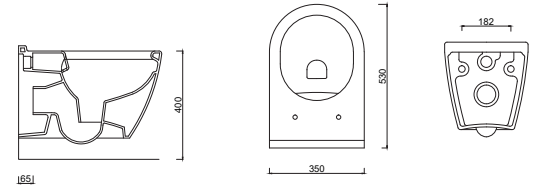

Rimless

KANALSIZ YAPISIYLA KUSURSUZ HIJYEN

RIMLESS TECHNOLOGY
That Provides Full Toilet Hygiene

Özel yıkama sistemiyle
homojen su dağılımı

With special flusing
system homogenous
water distribution

Kolay temizlenen
pürüzsüz yüzeyiyle
kusursuz hijyen

Strict hygiene with easy
to clean smooth surface

Kanalları yok eden
mükemmel hazne
tasarımı

Perfect bowl design
removed the channels

Güral Vit yeni Güral Rimless serisi klozetleri ile banyoda kuralları sonsuza dek değiştiriyor. Güral Rimless serisinde yer alan klozetlerde temizliği sorun haline getiren kanallar ortadan kalkıyor, mükemmel tasarımlar banyolara taşıyor.

Güral Vit's new Güral Rimless series toilets are to revolutionize the bathrooms for ever. The rims to make cleaning harder are gone in Güral Rimless series toilets. Instead, perfect designs are brought into your bathrooms.

TEKNOLOJİK TASARIM
GÜRAL
RIMLESS

NO29DAK00 NOVA RIMLESS DUVARA ASMA KLOZET
NO31DAK00 NOVA RIMLESS WALL HUNG CLOSET

UN40DAK00 UNO (49 cm) RIMLESS DUVARA ASMA KLOZET
UN41DAK00 UNO (49 cm) RIMLESS WALL HUNG CLOSET