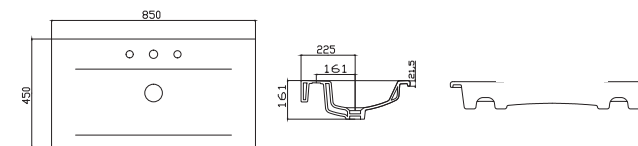

VENUS

VN39ELV01
VENÜS ETAJERLİ LAVABO (45x55) | **VN39ELV01**
VENUS FURNITURE BASIN (45x55)

VENUS

VN40ELV01
VENÜS ETAJERLİ LAVABO (45x65) | **VN40ELV01**
VENUS FURNITURE BASIN (45x65)

VENUS

VN41ELV01
VENÜS ETAJERLİ LAVABO (45x85) | **VN41ELV01**
VENUS FURNITURE BASIN (45x85)