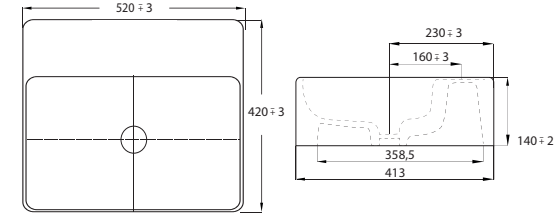

NO28MUL01
NOVA 42x42 cm KARE MOBİLYA ÜSTÜ
LAVABO-BATARYA DELİKLİ

NO28MUL01
NOVA BOWL (42x42 cm)