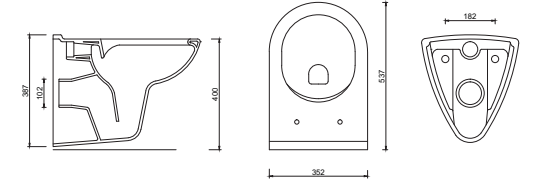

Rimless

KANALSIZ YAPISIYLA KUSURSUZ HIJYEN

RIMLESS TECHNOLOGY
That Provides Full Toilet Hygiene

Özel yıkama sistemiyle
homojen su dağılımı

With special flusing
system homogenous
water distribution

Kolay temizlenen
pürüzsüz yüzeyiyle
kusursuz hijyen

Strict hygiene with easy
to clean smooth surface

Kanalları yok eden
mükemmel hazne
tasarımı

Perfect bowl design
removed the channels

Güral Vit yeni Güral Rimless serisi klozetleri ile banyoda kuralları sonsuza dek değiştiriyor. Güral Rimless serisinde yer alan klozetlerde temizliği sorun haline getiren kanallar ortadan kalkıyor, mükemmel tasarımlar banyolara taşıyor.

Güral Vit's new Güral Rimless series toilets are to revolutionize the bathrooms for ever. The rims to make cleaning harder are gone in Güral Rimless series toilets. Instead, perfect designs are brought into your bathrooms.

TEKNOLOJİK TASARIM
GÜRAL
RIMLESS

NO29DAK00 NOVA RIMLESS DUVARA ASMA KLOZET
NO31DAK00 NOVA RIMLESS WALL HUNG CLOSET

UN40DAK00 UNO (49 cm) RIMLESS DUVARA ASMA KLOZET
UN41DAK00 UNO (49 cm) RIMLESS WALL HUNG CLOSET