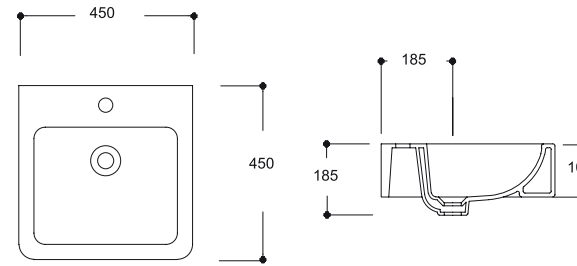

FC29MUL01
ASİMETRİK MOBİLYA ÜSTÜ LAVABO-
SAĞDAN HAZNELİ (42,5x65)

FC29MUL01
ASYMETRIC BOWL (42,5x65)

FC09MUL01
KARE MOBİLYA ÜSTÜ LAVABO (45x45)

FC09MUL01
SQUARE BOWL (45x45)