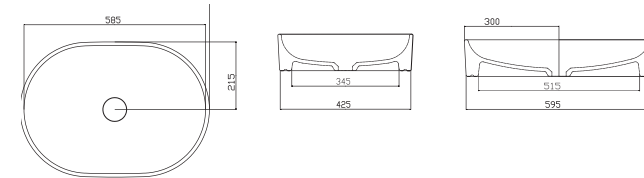

NO19MUL00
NOVA MOBİLYA ÜSTÜ LAVABO (43x60)

NO19MUL00
NOVA BOWL (43x60)