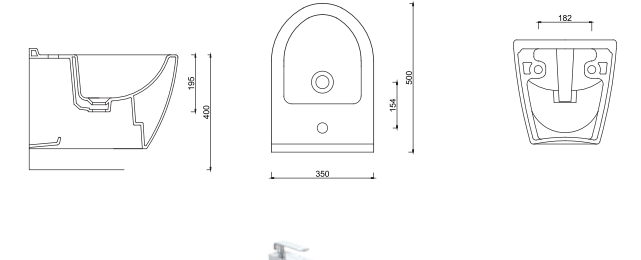

UN60DAK00 | **UN61DAK00**
UNO DUVARA ASMA KLOZET | UNO WALL HUNG CLOSET