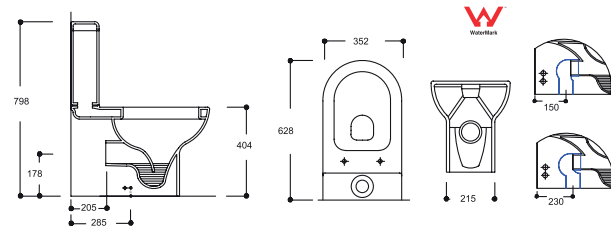

COMPACT

K005KLZ00
COMPACT DUVARA DAYALI KLOZET
K001RZV00
REZERVUAR
K000KRK48
KLOZET + REZERVUAR