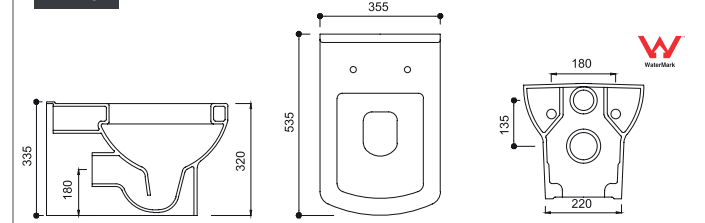

Duvara Asma Klozetler / Wall Hung Closets

NERO

NE03DAK00
NERO DUVARA ASMA KLOZET

NE04DAK00
NERO WALL HUNG CLOSET

UNO