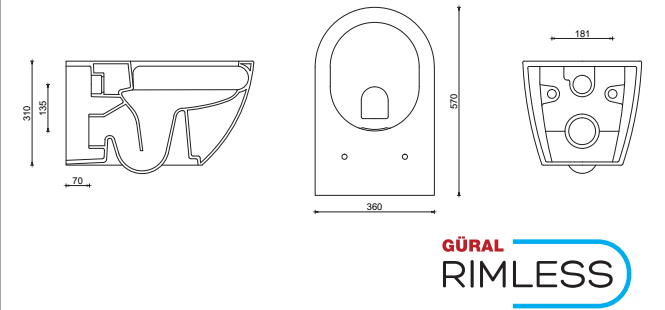

Duvara Asma Klozetler Wall Hung Closets

VENUS

VN03DAK00
VENÜS ASMA KLOZET

VN04DAK00
VENÜS WALL HUNG CLOSET

Duvara Asma Klozetler / Wall Hung Closets

LUNA

GÜRAL
RIMLESS

LN29DAK00
LUNA RIMLESS DUVARA ASMA KLOZET