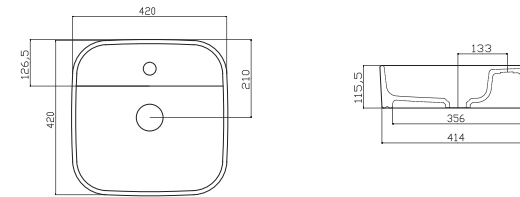

NO27MUL01
NOVA BOWL (Ø45 cm)

NO27MUL00
NOVA ÇAP 45 cm MOBİLYA ÜSTÜ
LAVABO-BATARYA DELİKSİZ

NO27MUL00
NOVA BOWL (Ø45 cm)

NO28MUL00
NOVA 42x42 cm KARE MOBİLYA ÜSTÜ
LAVABO-BATARYA DELİKSİZ

NO28MUL00
NOVA BOWL (42x42)