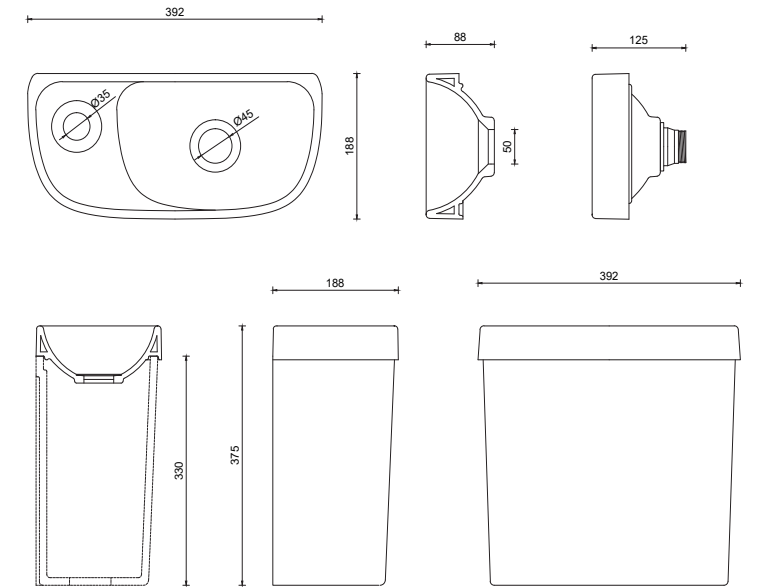

SUSTAINABLE DESIGNS FROM GURAL, ENVIRONMENTAL DESIGN FOR NARROW AREAS

The driving force of environmentally conscious sustainable design is undoubtedly global warming and climate change. In our world, which is struggling with problems related to global warming and climate change, if everything we use today was designed correctly, many terms such as waste, famine, pollution, and thirst would never exist in our lives.

Good design allows for abundance, endless use and pleasure.

Gural Vit, which carries the responsibility for the future generations while meeting the needs of today, added a new one to its Sustainable Designs; FRUGALE

Frugale; An innovative design that allows the reuse of waste water while offering new generation solutions to the global threat of thirst. In addition to its contribution to the environment, it provides a noticeable saving in workplace and household bills.

The smart and sustainable design is once again from Gural Vit.