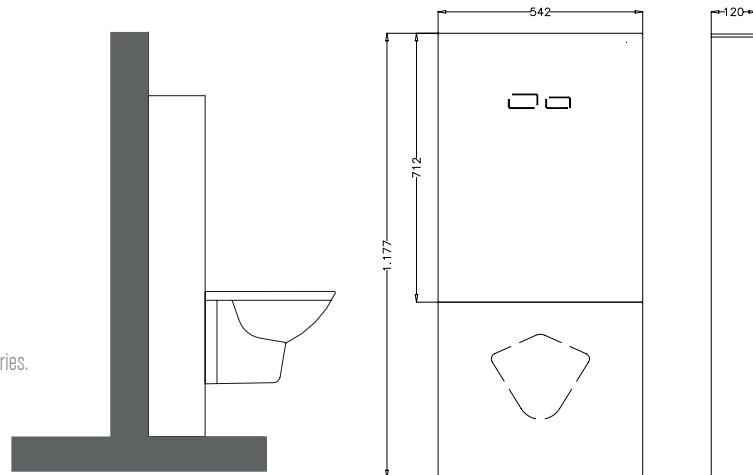

YM00RZV21

PROGLASS
CAM GÖMME REZERVUAR / BEYAZ

PROGLASS
CONCEALED CISTERN SYSTEM / WHITE

- 400 kg taşıyabilen metal profil konsol
- Siparişe göre elektrikli ya da pilli üretim teknolojisi
- Pili modeli 4 adet D tipi / büyük pille 100.000 kullanım garantisi
- Yetkili servis tarafından bedelsiz kurulum
- Herkes tarafından yapılabilen kolay pil değişimi
- 3lt ve 6 lt olarak 2 farklı boşaltım fonksiyonu
- Çevre dostu dizaynı sayesinde 6 lt kapasite 2.4 lt'ye kadar, 3lt kapasitesi ise 1.7 lt ye kadar ayarlama imkanı.
- Renk seçenekleri sayesinde bir çok mimari tasarıma uyum
- % 100 sızdırmazlık testi
- Geri emiş yapmayan sessiz ve ani kapamalı flatör
- Asma klozetlerle ile uyumludur.

- Concealed cistern frame, tested with 400 kg weight .
- Battery usage for flush function (Electricity usage is an option)
- Battery life: Guaranteed to work 100.000 cycles with 4 x D type batteries.
- Easy battery replacement
- Dual Flush: 3 and 6 Lt volume
- Eco- Design: Full flush can be reduced to 2.4 Lt, Half flush can be reduced to 1,7 Lt
- Back flow protection and silent filling, according EN 14124