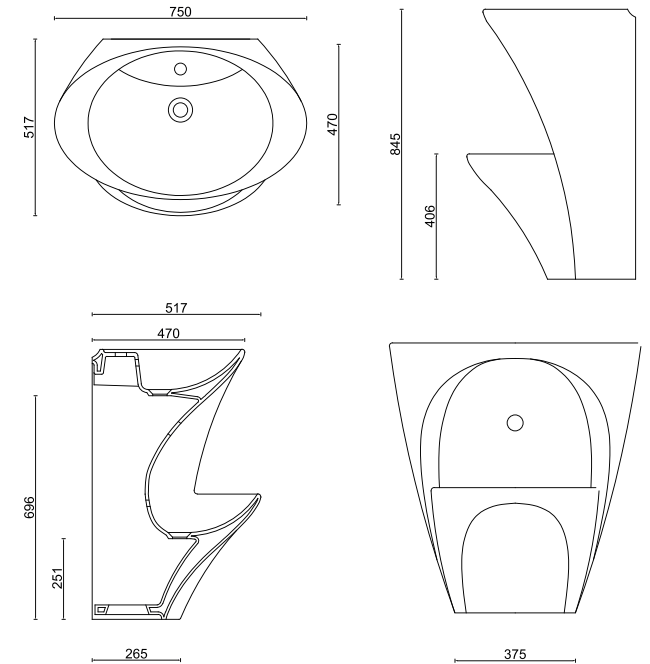

A NEW DESIGN IN THE BATHROOM!

Gural VIT launches a new era in bathrooms. Flawless design integrate high-quality standards and pays attention to detail for your health, bring style and comfort to your life. Each bathroom creates its own story, with Gural VIT 's distinctive lines Inspiring the dream.

Gural Vit always become succesful about keeping unique design and functionality together. In this aspect Gural Vit's new design "Double Deck" which provides quality, aesthetic and ease of use as one piece was awarded by "IF Design Award" that only the best ones become winner since 1953.

Double Deck creates a contemporary and comprehensive area of use by removing conventional and ordinary washbasins. Double Deck provides effortless foot washing experience, easy access for disabled people and safe washing area for children under favour of integrated motion sensor.