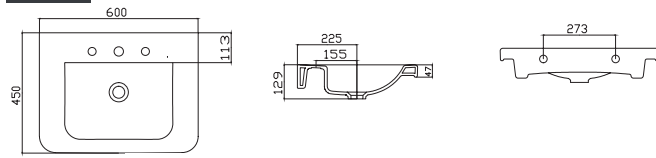

Etajerli Lavabolar / Furniture Basins

NOVA

NO40ELV01
NOVA ETAJERLİ LAVABO (45x60) | **NO40ELV01**
NOVA FURNITURE BASIN (45x60)