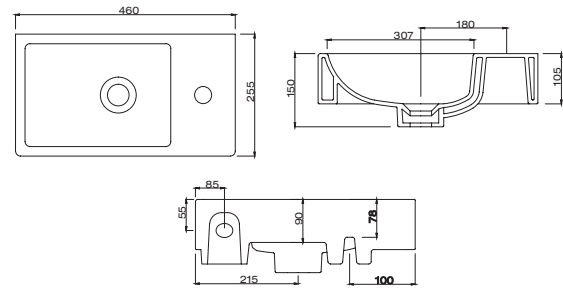

EV31MUL01
EVO ASİMETRİK MOBİLYA ÜSTÜ LAVABO SAĞDAN ETAJERLİ (43X75)

FC10MUL01
DİK DÖRTGEN MOB. ÜSTÜ LVB. (25x45)

FC10MUL01
SQUARE BOWL (25x45)