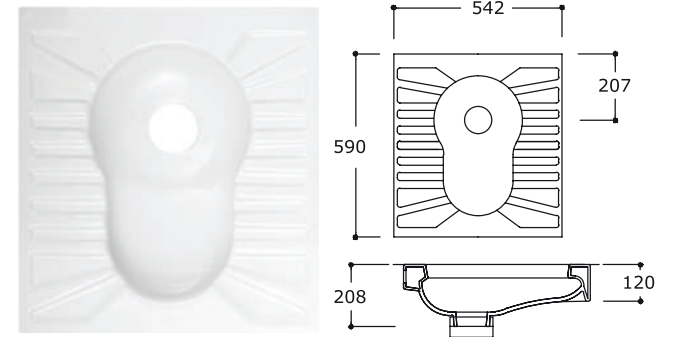

TP06HLT00 | **TP06HLT00**
YENİ TİP HELA TAŞI | SQUATTING PAN BOX RIM