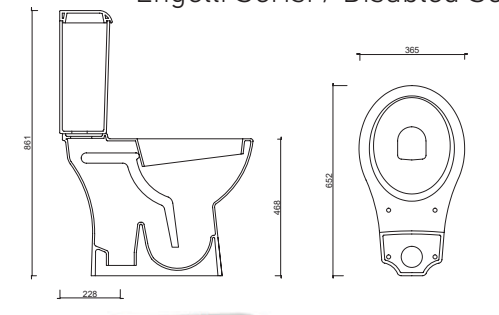

Engelli Serisi / Disabled Series

CA17KLZ00
CARMINA ENGELLİ KLOZETİ
CA01RZV00
REZERVUAR

CA18KLZ00
CARMINA DISABLED CLOSET S-TRAP
CA01RZV00
CISTERN