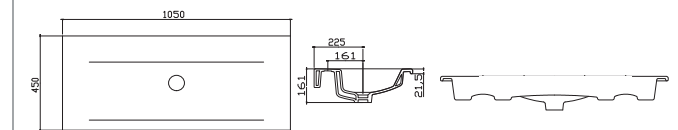

VENUS

VN39ELV01
VENÜS ETAJERLİ LAVABO (45x55) | **VN39ELV01**
VENUS FURNITURE BASIN (45x55)

VENUS

VN40ELV01
VENÜS ETAJERLİ LAVABO (45x65) | **VN40ELV01**
VENUS FURNITURE BASIN (45x65)

VENUS

VN41ELV01
VENÜS ETAJERLİ LAVABO (45x85) | **VN41ELV01**
VENUS FURNITURE BASIN (45x85)