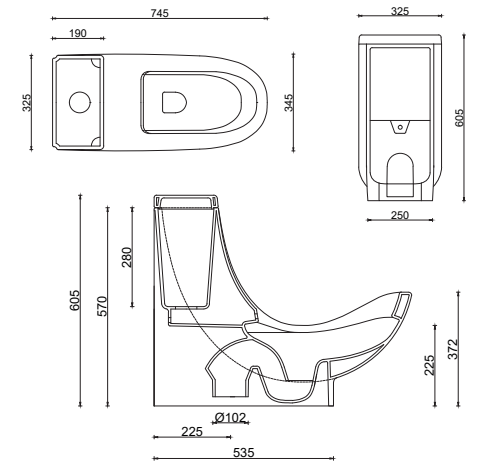

MARE

MA05KLZ00
MARE DUVARA DAYALI KLOZET

MA02RZV00
REZERVUAR

MA00KRK48
KLOZET + REZERVUAR

MA06KLZ00
MARE UNIVERSAL BACK TO WALL CLOSET

MA02RZV00
CISTERN

WC HEALTH

WH01KLZ029800
WC HEALTH
DUVARA DAYALI KLOZET