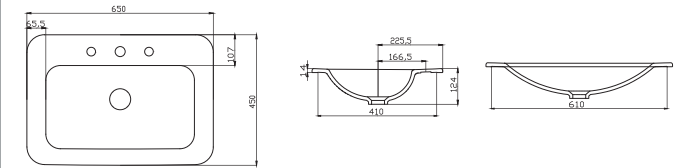

NO27MUL00
NOVA ÇAP 45 cm MOBİLYA ÜSTÜ
LAVABO-BATARYA DELİKSİZ

NO27MUL00
NOVA BOWL (Ø45 cm)

NO28MUL00
NOVA 42x42 cm KARE MOBİLYA ÜSTÜ
LAVABO-BATARYA DELİKSİZ

NO28MUL00
NOVA BOWL (42x42)