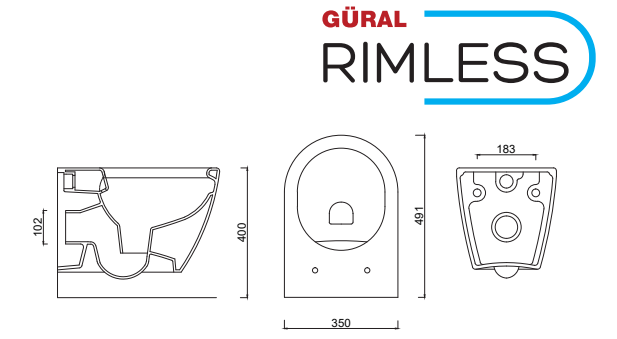

UN40DAK00 UNO (49 cm) RIMLESS DUVARA ASMA KLOZET
UN41DAK00 UNO (49 cm) RIMLESS WALL HUNG CLOSET