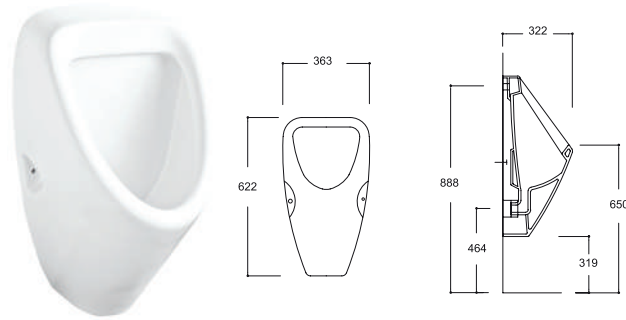

TP04PSR00 | **TP04PSR00**
FOTOŞEL UYUMLU PİSUVAR | URINAL