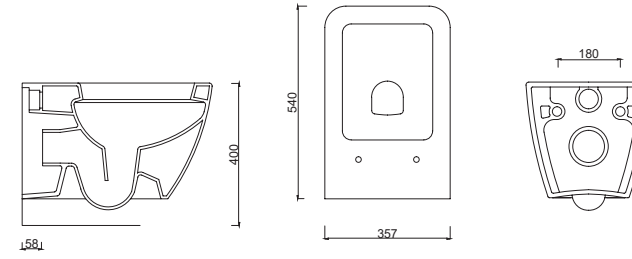

Duvara Asma Klozetler Wall Hung Closets

VENUS

Duvara Asma Klozetler / Wall Hung Closets

LUNA

GÜRAL
RIMLESS

ARIS

GÜRAL
RIMLESS

UNO

GÜRAL
RIMLESS