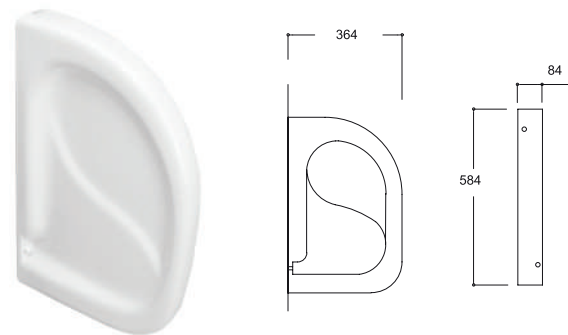

TP01ABL00 | **TP01ABL00**
ARA BÖLME | URINAL SEPARATOR