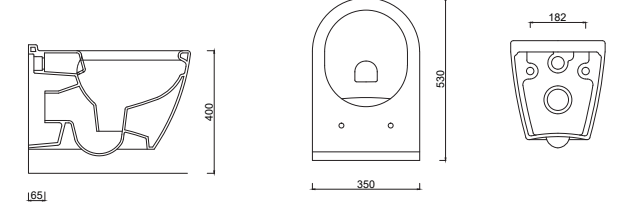

Duvara Asma Klozetler Wall Hung Closets

VENUS

Duvara Asma Klozetler / Wall Hung Closets

LUNA

GÜRAL
RIMLESS

ARIS

GÜRAL
RIMLESS

UNO

GÜRAL
RIMLESS