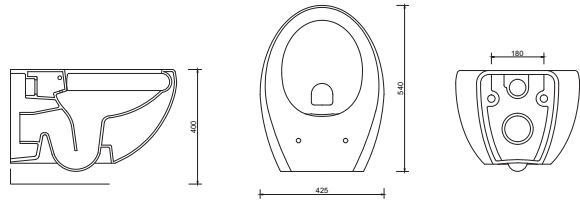

AR29DAK00 | **AR31DAK00**
ARYA RIMLESS DUVARA ASMA KLOZET | ARYA RIMLESS WALL HUNG CLOSET