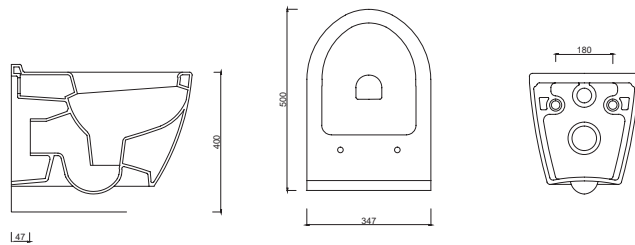

UN03DAK00
UNO DUVARA ASMA KLOZET
(GİZLİ MONTAJ)