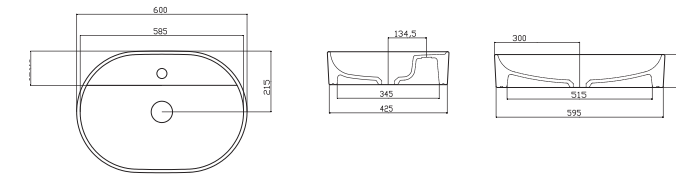

NO19MUL01
NOVA MOBİLYA ÜSTÜ LAVABO
BATARYA DELİKLİ (43x60)

NO19MUL01
NOVA BOWL (43x60)

NOVA