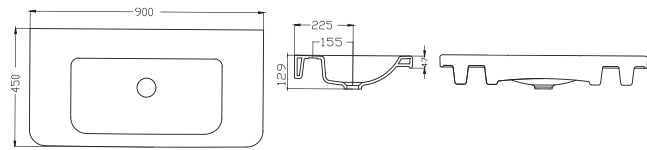

NO43ELV01
NOVA ETAJERLİ LAVABO (45x90) | **NO43ELV01**
NOVA FURNITURE BASIN (45x90)

NOVA