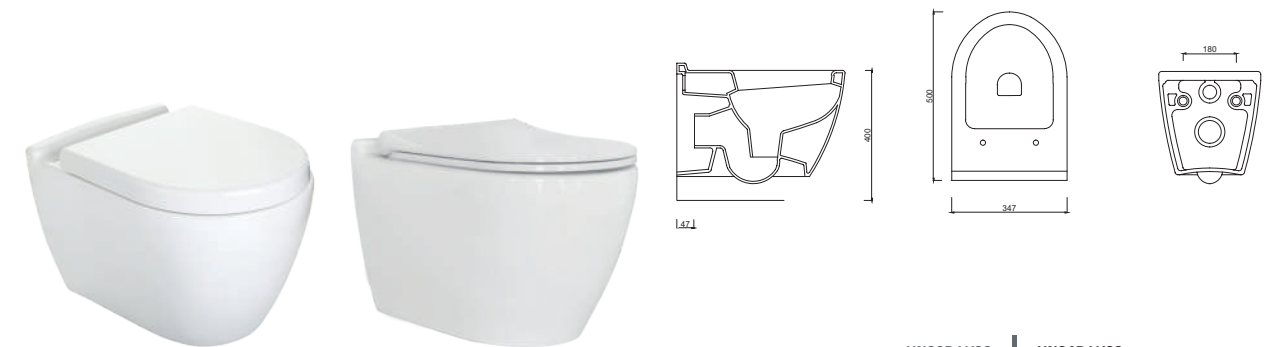

UN29DAK00 | **UN31DAK00**
UNO RIMLESS DUVARA ASMA KLOZET | UNO RIMLESS WALL HUNG CLOSET

UN02BDE00 | **UN02BDE00**
UNO DUVARA ASMA BIDE | UNO WALL HUNG BIDE

UN03DAK00 | **UN04DAK00**
UNO DUVARA ASMA KLOZET (GİZLİ MONTAJ) | UNO WALL HUNG CLOSET (HIDDEN FIXATION)