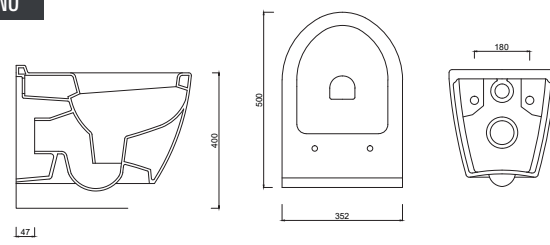

UN31DAK00
UNO RIMLESS WALL HUNG CLOSET

Duvara Asma Klozetler / Wall Hung Closets

UNO

GÜRAL RIMLESS

UN40DAK00
UNO (49 cm) RIMLESS DUVARA
ASMA KLOZET

UN41DAK00
UNO (49 cm) RIMLESS WALL
HUNG CLOSET

UNO

UN60DAK00
UNO DUVARA ASMA KLOZET