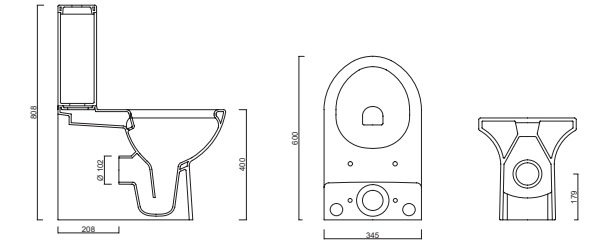

TRIA

TR23KLZ00
TRIA RIMLESS DUVARA DAYALI KLOZET
TR02RZV00
REZERVUAR
TR00KRK48
KLOZET + REZERVUAR

TR24KLZ00
TRIA RIMLESS UNIVERSAL BACK TO WALL CLOSET
TR02RZV00
CISTERN

GÜRAL
RIMLESS