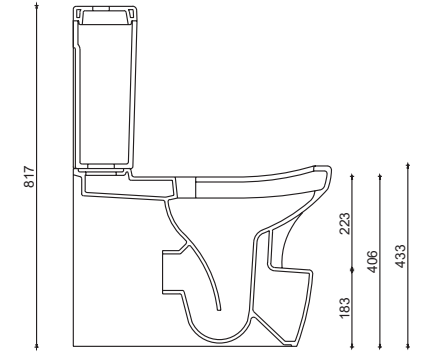

GÜRAL
RIMLESS