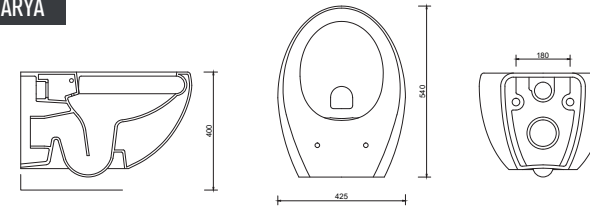

ARYA

GÜRAL RIMLESS