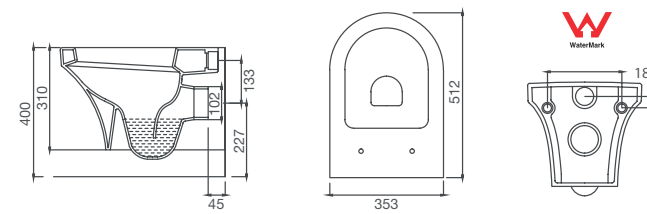

SO27DAK00
SOLE DUVARA ASMA KLOZET