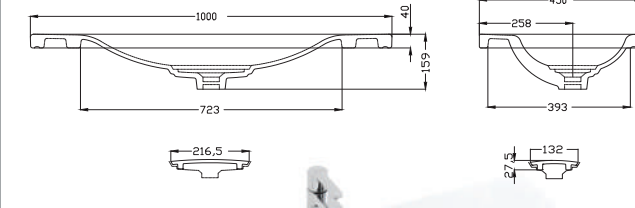

UNO

UN53ELV01
UNO ETAJERLİ LAVABO (45x80) | **UN53ELV01**
UNO FURNITURE BASIN (45x80)

UNO

UN51ELV01
UNO ETAJERLİ LAVABO (45x60) | **UN51ELV01**
UNO FURNITURE BASIN (45x60)

UNO

UN55ELV01
UNO ETAJERLİ LAVABO (45x100) | **UN55ELV01**
UNO FURNITURE BASIN (45x100)