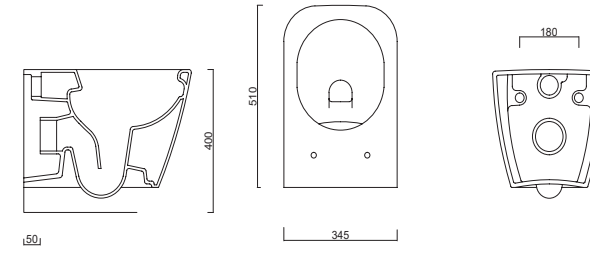

Nova

SADELİĞİN KUSURSUZ GÜCÜ İLE TANIŞIN...
MEET THE PERFECT POWER OF SIMPLICITY...

GÜRAL
RIMLESS