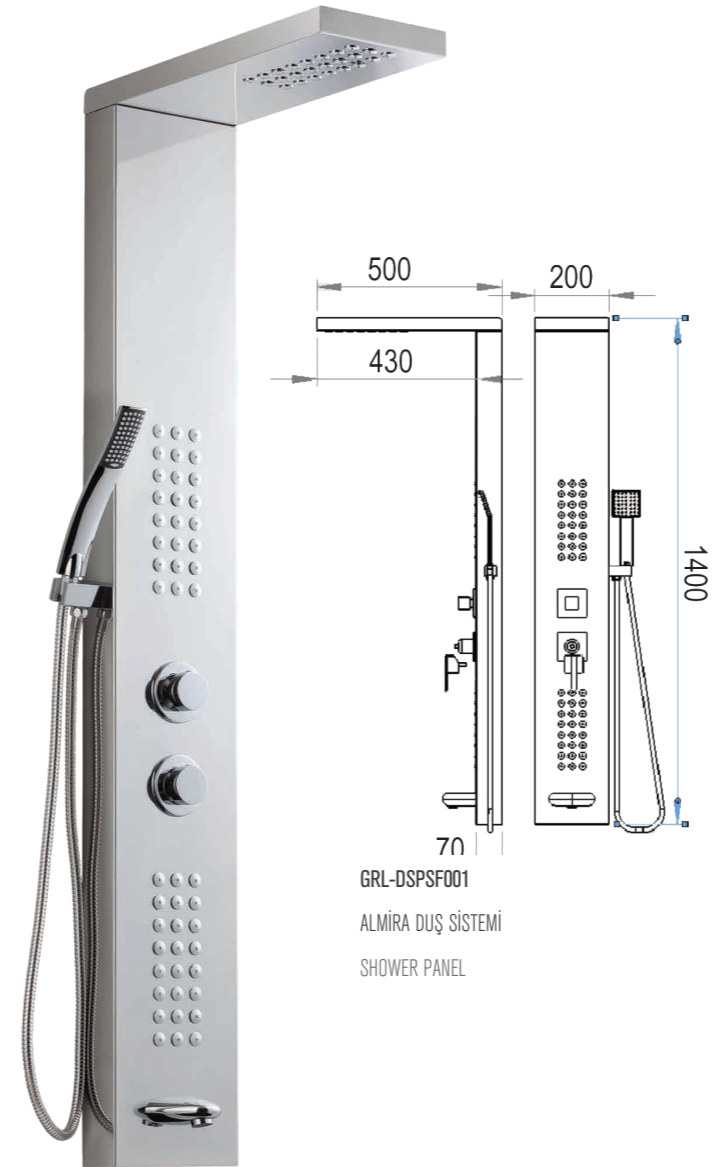

GRL LFTMASF01
LOFT
HAND SHOWER

GRL PONMASF01
POINT
HAND SHOWER

GRL UNOMASF01
UNO
HAND SHOWER

GRL-DSN1L001
LİNDİ DUŞ SİSTEMİ
SHOWER PANEL

GRL-DSDNZ001
QUARE DUŞ SİSTEMİ
SHOWER PANEL

GRL-DSPSF001
ALMİRA DUŞ SİSTEMİ
SHOWER PANEL