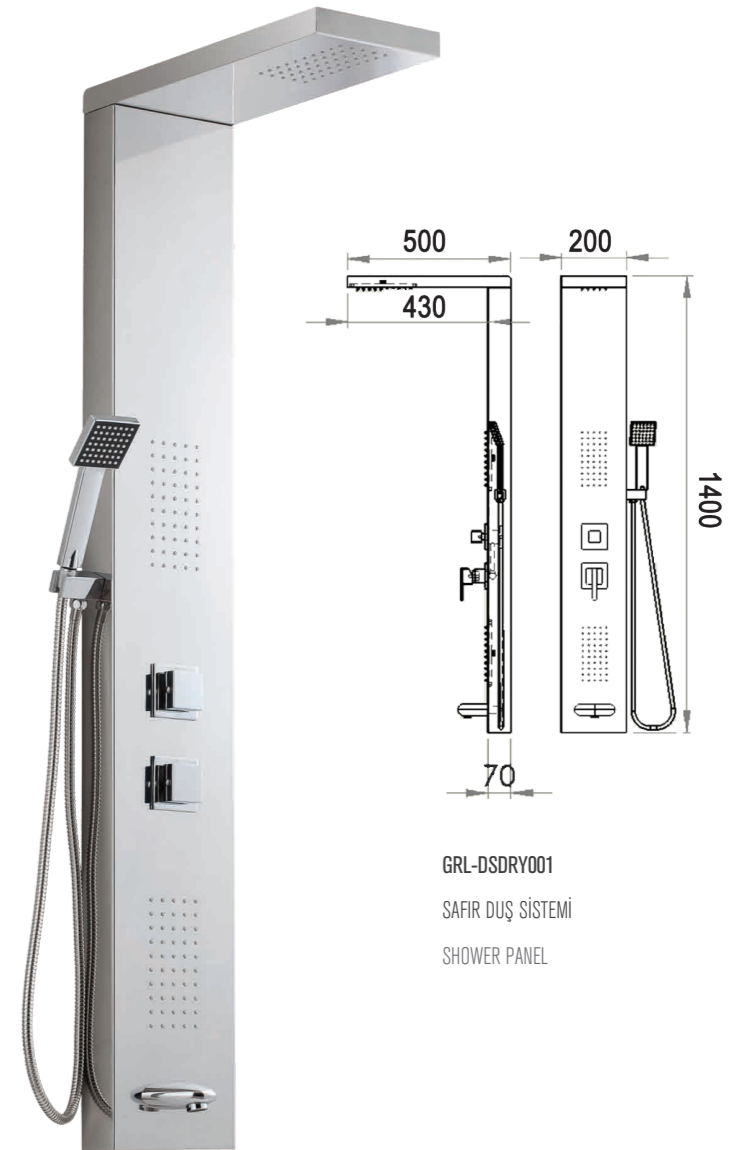

GRL LFTMASF01
LOFT
HAND SHOWER

GRL PONMASF01
POINT
HAND SHOWER

GRL UNOMASF01
UNO
HAND SHOWER

GRL-DSN1L001
LİNDİ DUŞ SİSTEMİ
SHOWER PANEL

GRL-DSDNZ001
QUARE DUŞ SİSTEMİ
SHOWER PANEL

GRL-DSPSF001
ALMİRA DUŞ SİSTEMİ
SHOWER PANEL