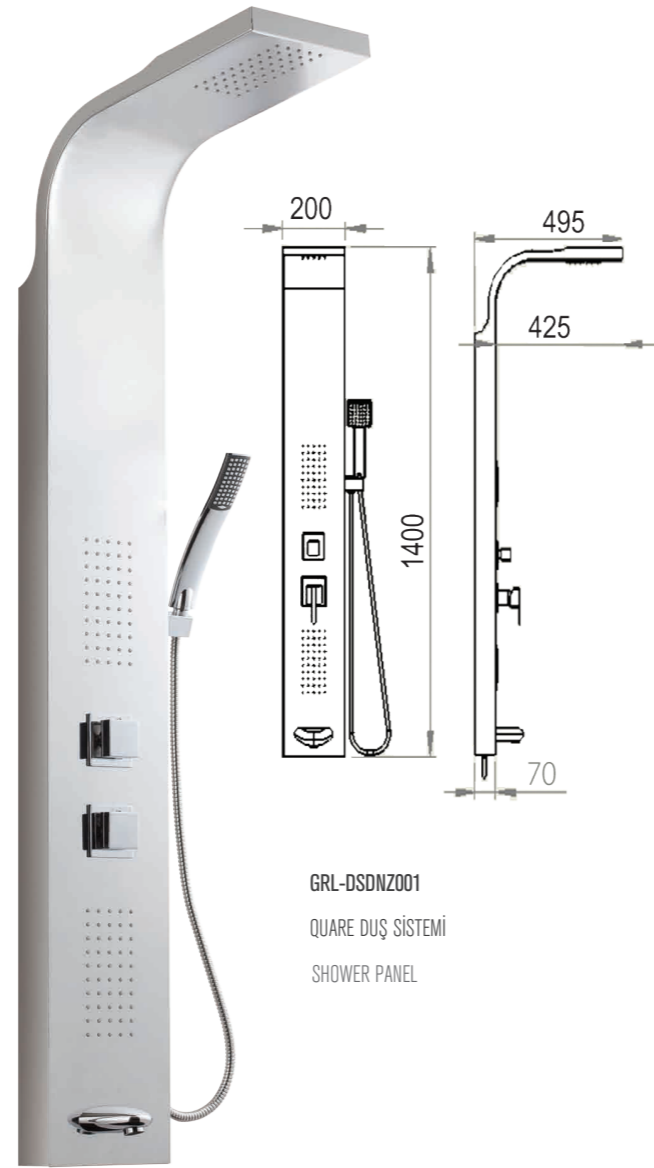

GRL LFTMASF01
LOFT
HAND SHOWER

GRL PONMASF01
POINT
HAND SHOWER

GRL UNOMASF01
UNO
HAND SHOWER

GRL-DSN1L001
LİNDİ DUŞ SİSTEMİ
SHOWER PANEL

GRL-DSDNZ001
QUARE DUŞ SİSTEMİ
SHOWER PANEL

GRL-DSPSF001
ALMİRA DUŞ SİSTEMİ
SHOWER PANEL