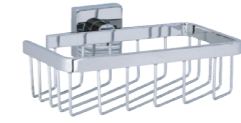

GRL160101

QUARE ETAJER 50cm MUHAFAZALI KROM
SHELF 50 cm (PROTECTOR) CHROME

GRL160105

QUARE SIVI SABUNLUK METAL KROM
LIQUID SOAP DISPENSER CHROME

GRL160113

QUARE TEKLİ ASKILIK KROM
ROBE HOOK CHROME

GRL160110
WIRE SOAP BASKET CHROME
QUARE SÜNGERLİK KROM