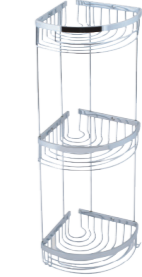

GRL500130

OTEL SERİSİ ÜÇLÜ SÜNGERLİK
18X18 KROM
WIRE SOAP BASKET 18X18 CHROME