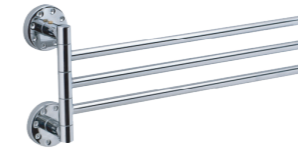

ALMİRA KAĞITLIK BEKLETME KROM

RESERVE ROLL HOLDER CHROME

GRL190107

ALMİRA HALKA HAVLULUK KROM

TOWEL RING CHROME

GRL190108

ALMİRA İKİLİ DÖNER HAVLULUK KROM

SWIVEL TOWEL BAR CHROME